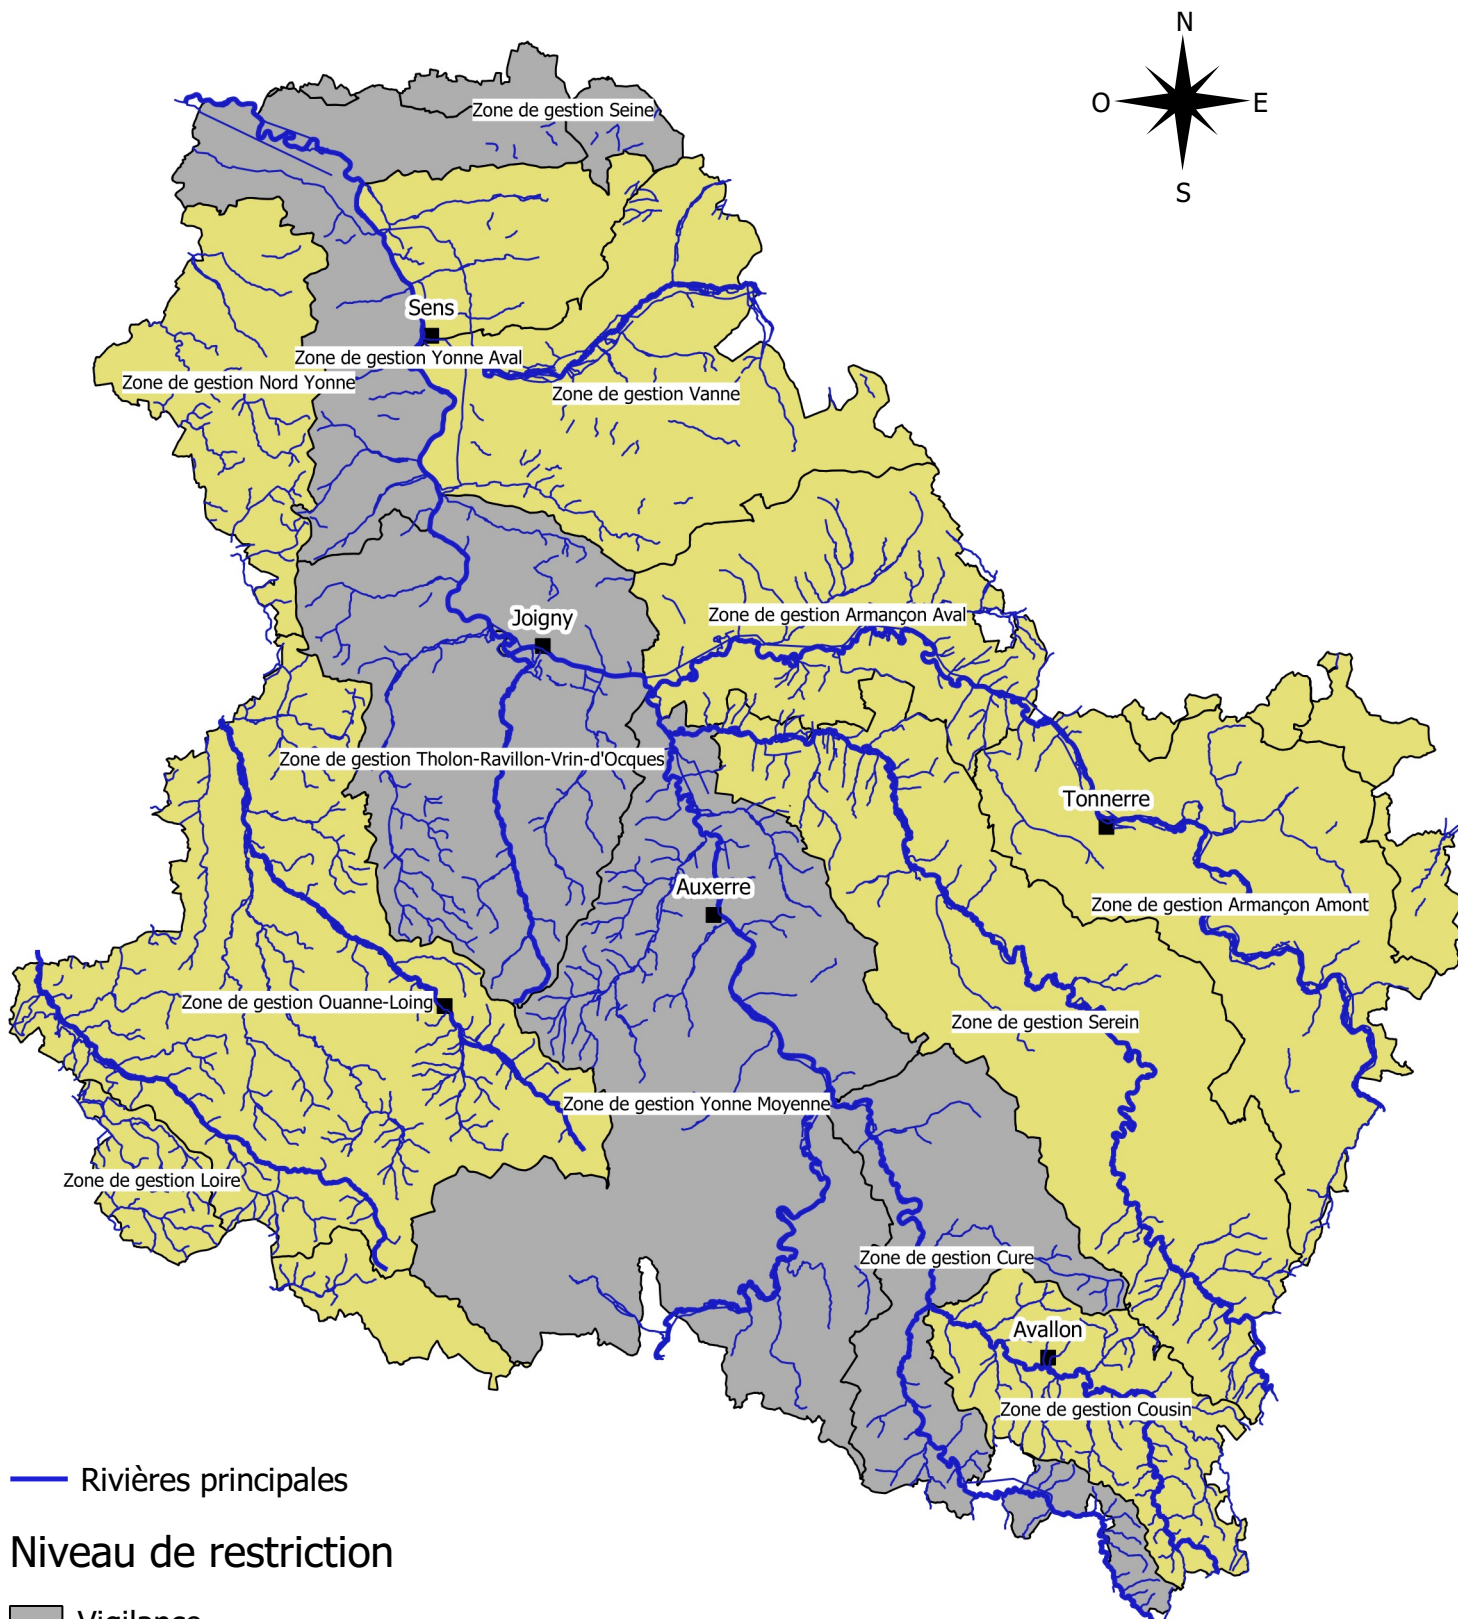

Franchissement des seuils de restriction des usages de l'eau

Situation au 22/06/2022

— Rivières principales

Niveau de restriction

-  Vigilance
-  Alerte
-  Alerte renforcée
-  Crise

0 10 20 km

DDT 89/MSIG - juin 2022

©IGN - Extrait des fichiers BD Carto®
Reproduction interdite